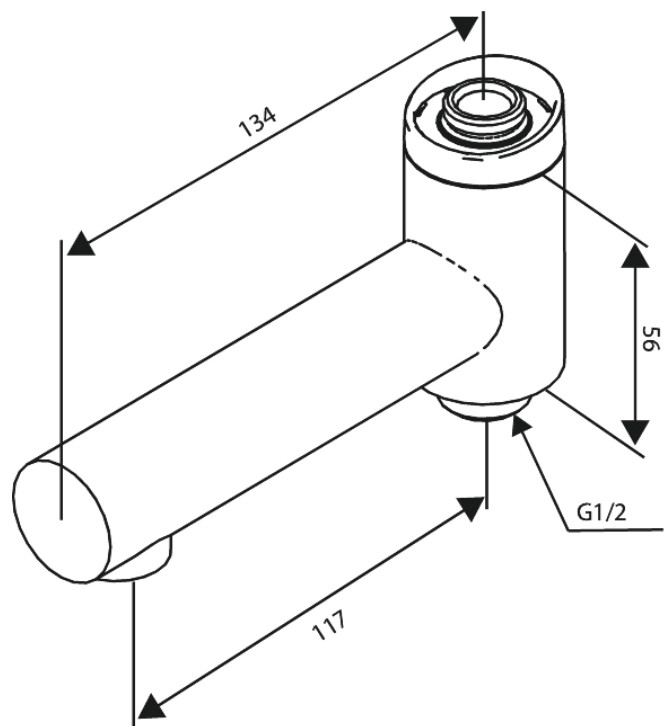

Iris

Pööratav jooksutoru vannile

Art. nr
Viimistlus
Seeria

914847900
Harjatud messing
Iris

EAN

5708516852322

Standardomadused:

Ümberlüüti