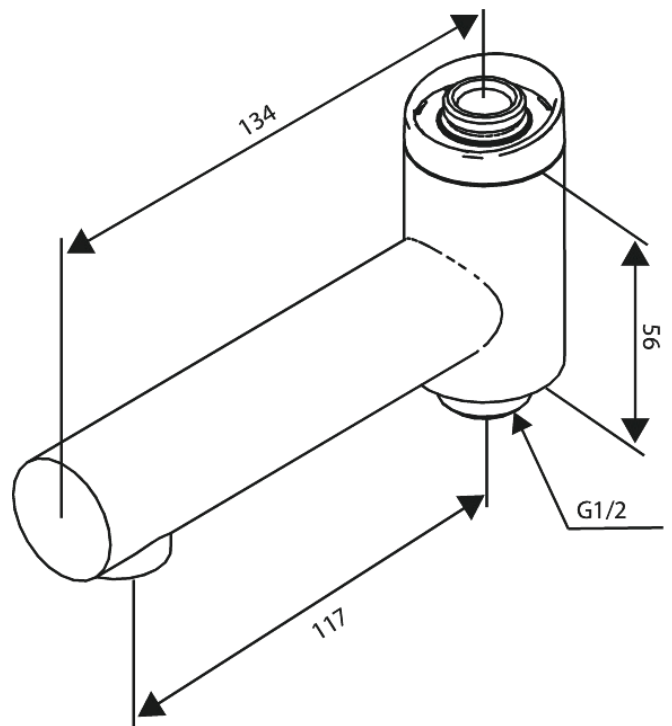

Iris

Pööratav jookstoru vannile

Art. nr
Viimistlus
Seeria

914846100
Matt must
Iris

EAN

5708516852315

Standardomadused:

Ümberlüüti