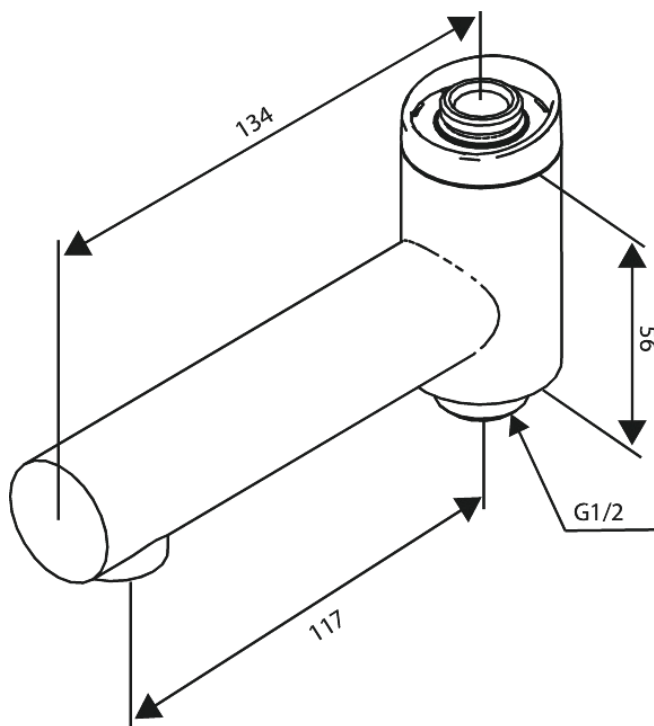

Iris

Pööratav jooksutoru vannile

Art. nr
Viimistlus
Seeria

914845500
Harjatud grafiithall
Iris

EAN

5708516852308

Standardomadused:

Ümberlülit