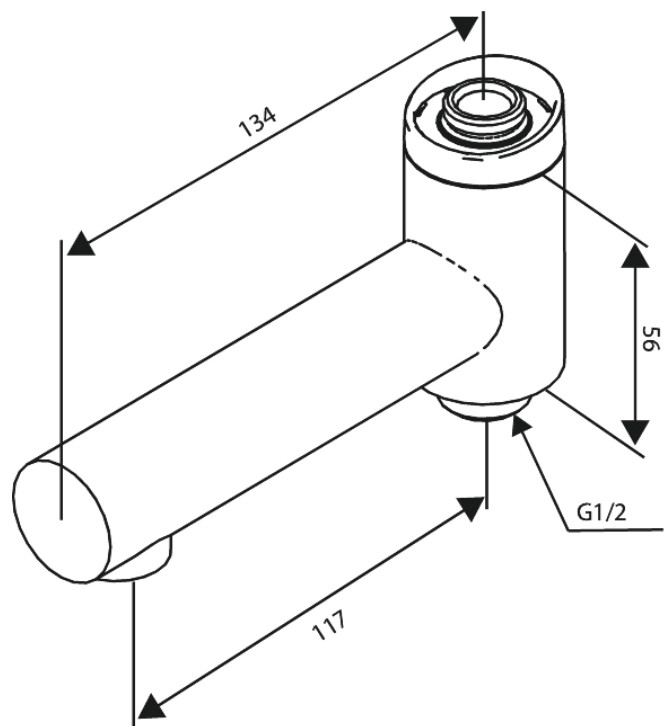

Iris

Pööratav jookstoru vannile

Art. nr
Viimistlus
Seeria

914844600
Harjatud teras
Iris

EAN

5708516852292

Standardomadused:

Ümberlüüti