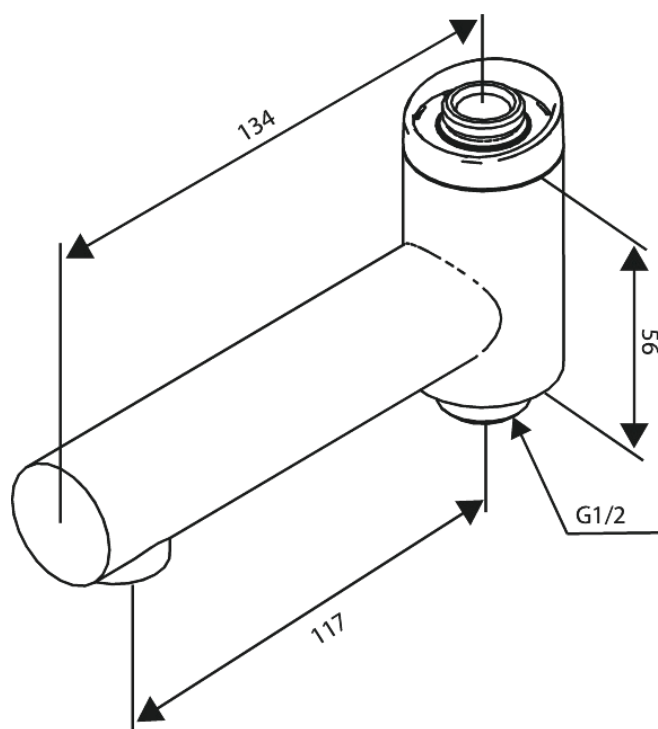

# Pööratav jooksutoru vannile

Art. nr  
Viimistlus  
Seeria

914840000  
Kroom  
Iris

EAN

5708516852285

Standardomadused:

Ümberlüüti

Hals Interiors  
Kivikülv 8, EE-12919 Tallinn