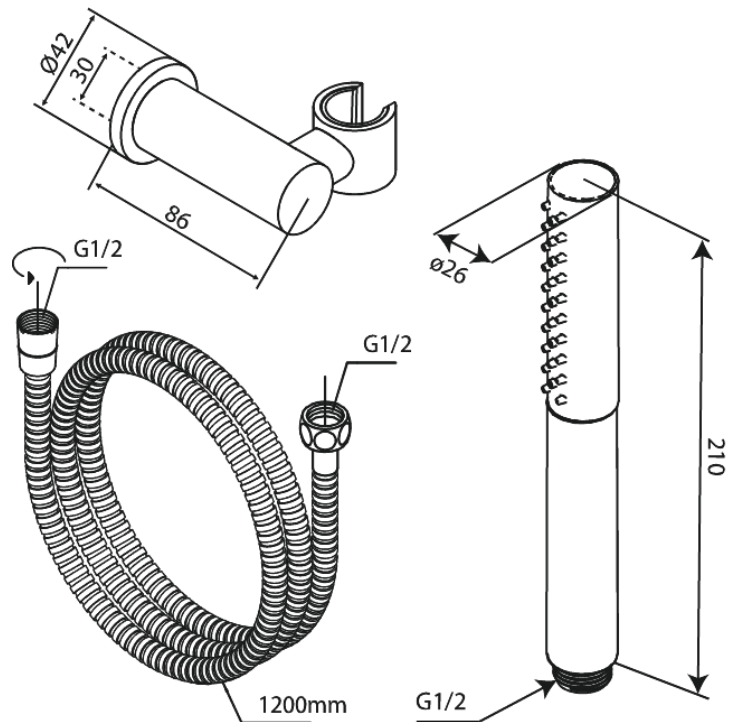

Omadused

Hals Interiors
Kivikülv 8, EE-12919 Tallinn

Tel.: 71 51 400 hals@hals.ee

Rohkem informatsiooni <https://damixa.ee>

damixa