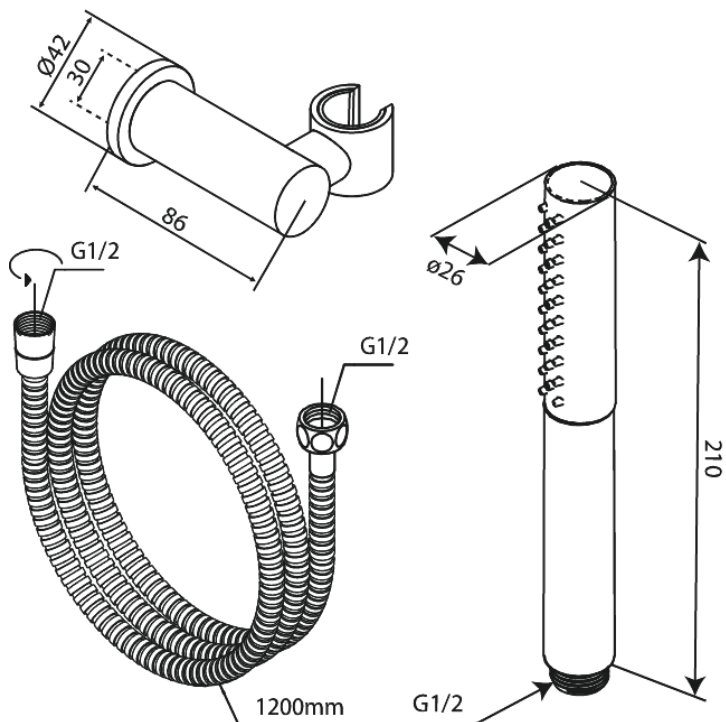

Omadused

Hals Interiors
Kivikülv 8, EE-12919 Tallinn

Tel.: 71 51 400 hals@hals.ee

Rohkem informatsiooni <https://damixa.ee>

damixa