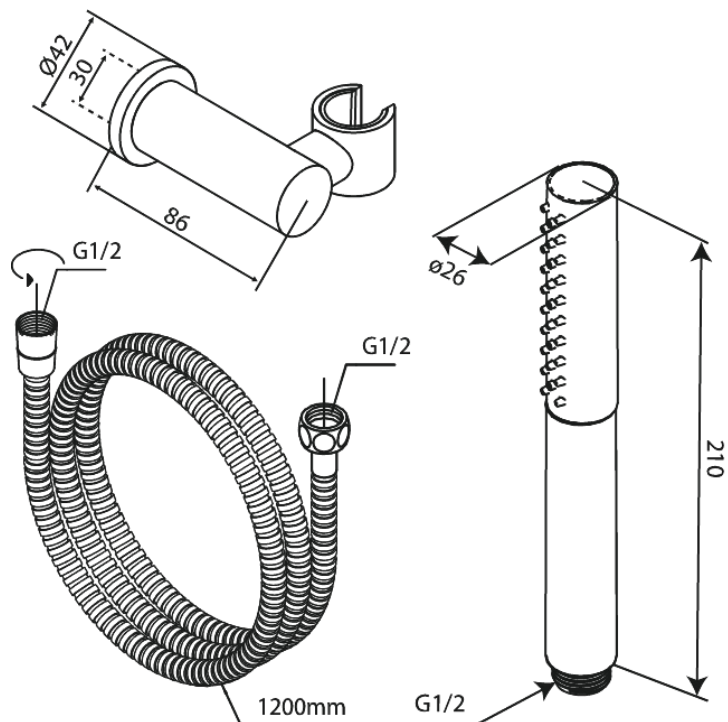

Omadused

Hals Interiors
Kivikülv 8, EE-12919 Tallinn

Tel.: 71 51 400 hals@hals.ee

Rohkem informatsiooni <https://damixa.ee>

damixa