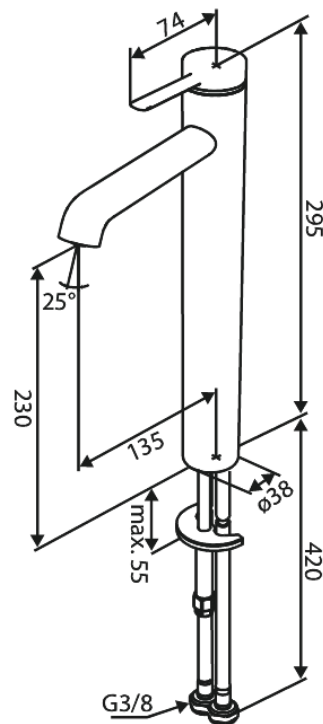

Iris

Valamusegisti - Large

Art. nr
Viimistlus
Seeria

910138825
Harjatud pronks
Iris

EAN

5708516847267

Standardomadused:

Keraamiline tööorgan

Külm start

Veekulu max.5 l/min

Mündiga avatav aeraator – lihtne eemaldada ja puhastada

Komplektis 46 mm rosett – katab suurema ava

Omadused

Hals Interiors
Kivikülv 8, EE-12919 Tallinn

Tel.: 71 51 400 hals@hals.ee