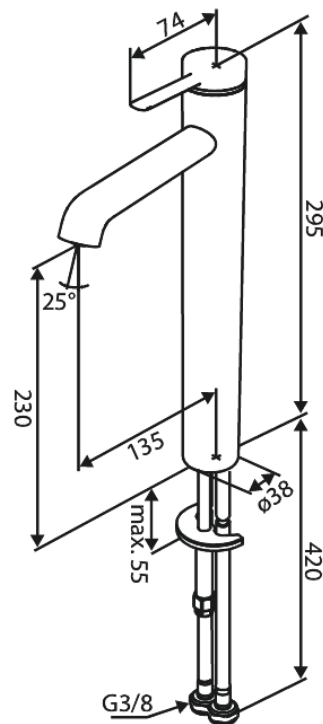

Omadused

Hals Interiors
Kivikülv 8, EE-12919 Tallinn

Tel.: 71 51 400 hals@hals.ee

Rohkem informatsiooni <https://damixa.ee>

damixa