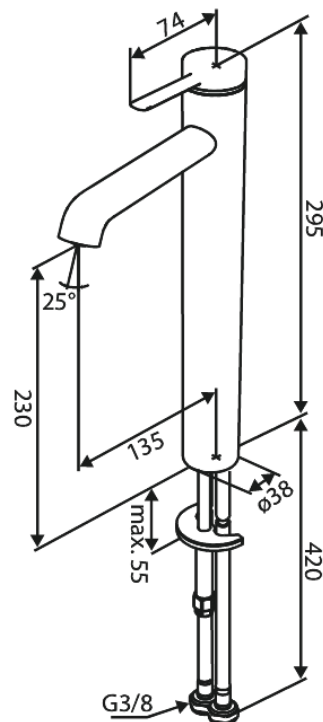

Omadused

Hals Interiors
Kivikülv 8, EE-12919 Tallinn

Tel.: 71 51 400 hals@hals.ee

Rohkem informatsiooni <https://damixa.ee>

damixa