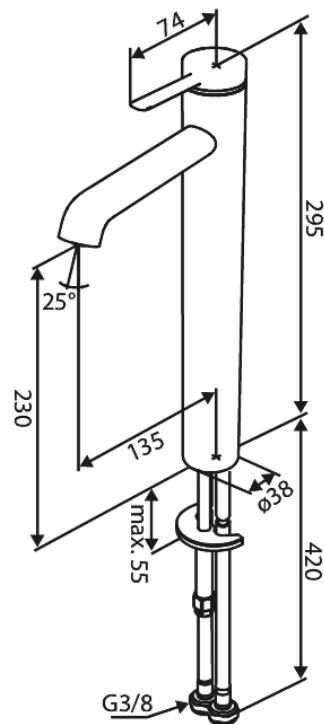

Iris

Valamusegisti - Large

Art. nr
Viimistlus
Seeria

910134625
Harjatud teras
Iris

EAN

5708516847236

Standardomadused:

Keraamiline tööorgan

Külm start

Veekulu max.5 l/min

Mündiga avatav aeraator – lihtne eemaldada ja puhastada

Komplektis 46 mm rosett – katab suurema ava

Omadused

Hals Interiors
Kivikülv 8, EE-12919 Tallinn

Tel.: 71 51 400 hals@hals.ee