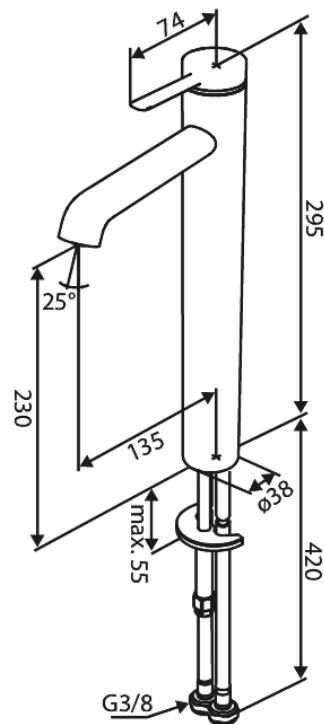

Iris

Valamusegisti - Large

Tootekood
Viimistlus
Seeria

910134625
Harjatud teras
Iris

EAN Nr.:

5708516847236

Standardomadused:

Keraamiline tööorgan

Külm start

Veekulu max.5 l/min

Mündiga avatav aeraator – lihtne eemaldada ja puhastada

Komplektis 46 mm rosett – katab suurema ava

Omadused

Hals Interiors
Kivikülv 8, EE-12919 Tallinn

Tel.: 71 51 400 hals@hals.ee