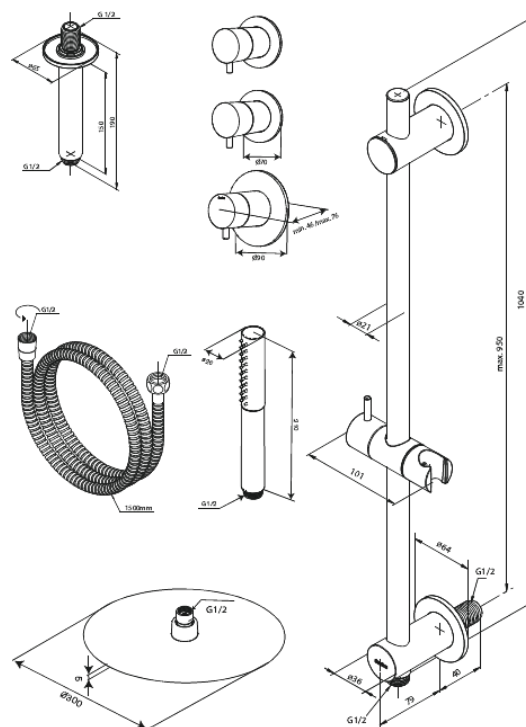

Iris

XR 2

Art. nr 570707900
Viimistlus Harjatud messing
Seeria Iris

EAN 5708516851516

Standardomadused:

Cover plate and handle in metal
1500 mm dušivoolik
Vihmadušš 30 cm
Käsidušš 3 pihustusrežiimiga
Laest paigaldatav dušihoob 15 cm
Dušipulk sisseehitatud ühenduse ja hoidikuga
Paindlik kinnitus dušipulga ülaosas
Vihmadušš 8 l/min / käsidušš 6 l/min