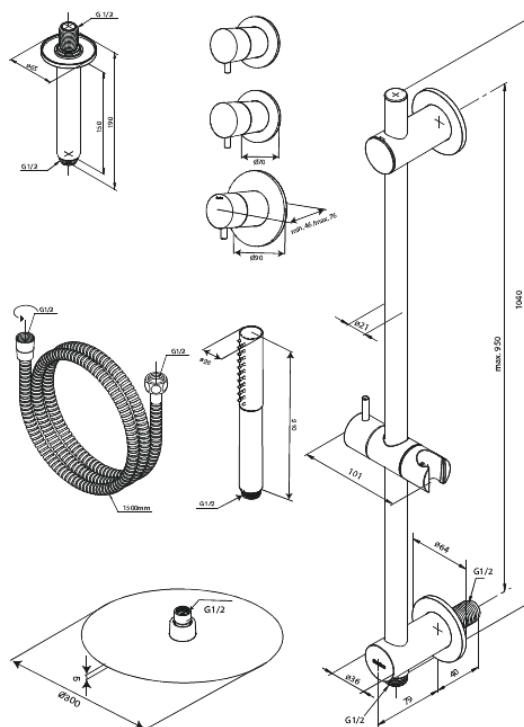

Iris

XR 2

Tootekood 570707900
Viimistlus Harjatud messing
Seeria Iris

EAN Nr.: 5708516851516

Standardomadused:

Cover plate and handle in metal
1500 mm dušivoolik
Vihmadušš 30 cm
Käsidušš 3 pihustusrežiimiga
Laest paigaldatav dušihob 15 cm
Dušipulk sisseehitatud ühenduse ja hoidikuga
Paindlik kinnitus dušipulga ülaosas
Vihmadušš 8 l/min / käsidušš 6 l/min