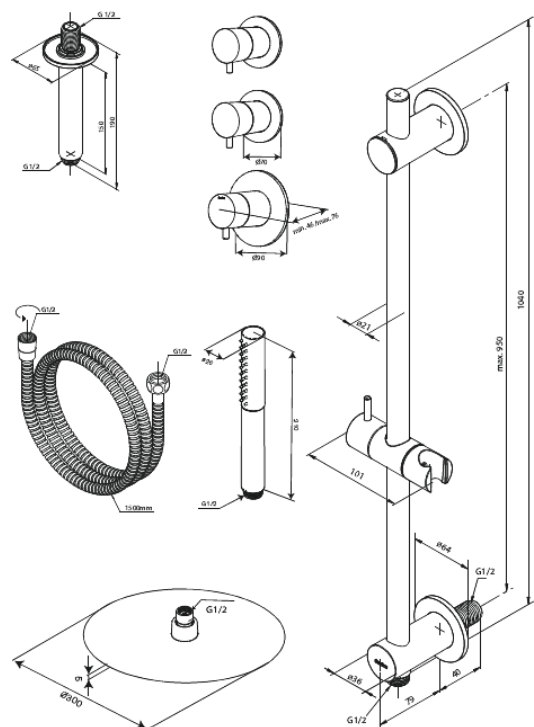

Iris

XR 2

Tootekood 570705500
Viimistlus Harjatud grafiithall
Seeria Iris

EAN Nr.: 5708516851493

Standardomadused:

Cover plate and handle in metal
1500 mm dušivoolik
Vihmadušš 30 cm
Käsidušš 3 pihustusrežiimiga
Laest paigaldatav dušihoob 15 cm
Dušipulk sisseehitatud ühenduse ja hoidikuga
Paindlik kinnitus dušipulga ülaosas
Vihmadušš 8 l/min / käsidušš 6 l/min