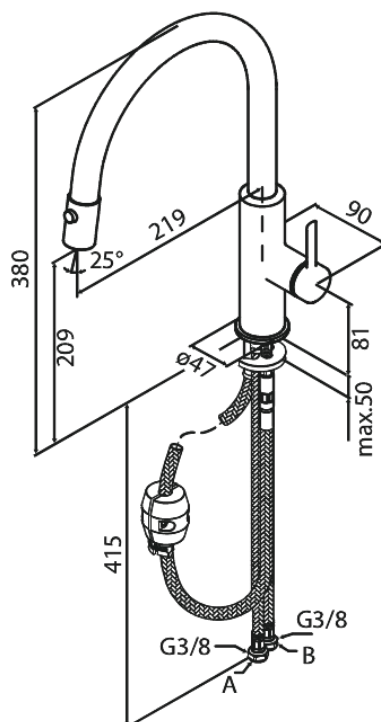

Omadused

Hals Interiors
Kivikülv 8, EE-12919 Tallinn

Tel.: 71 51 400 hals@hals.ee

Rohkem informatsiooni <https://damixa.ee>

damixa