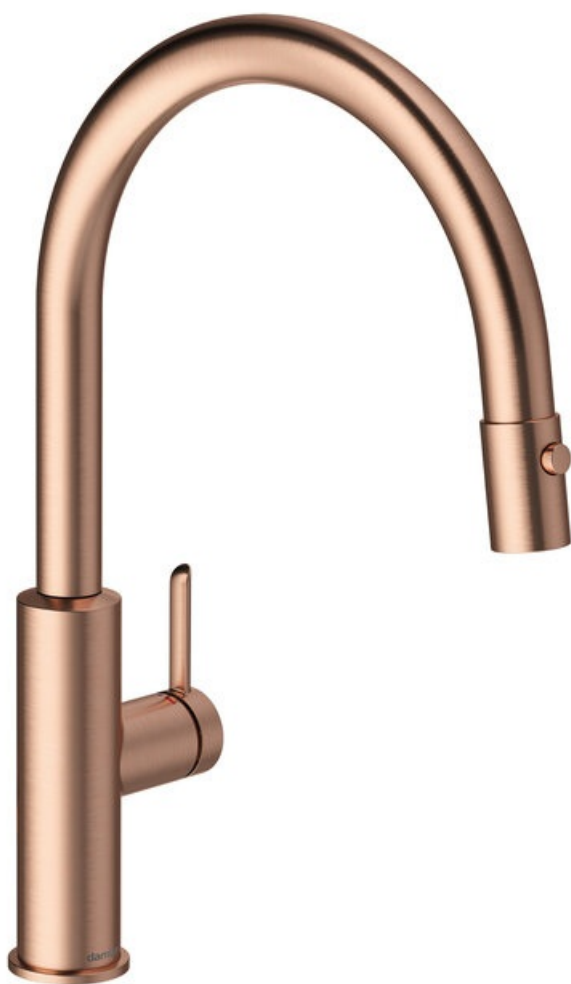

Iris

Köögisegisti väljatõmmatava pihustiga

Art. nr
Viimistlus
Seeria

911208735
Harjatud vask
Iris

EAN

5708516850731

Standardomadused:

120° pöördepiiraja
Keraamiline tööorgan
Külm start
Veekulu max.6 l/min