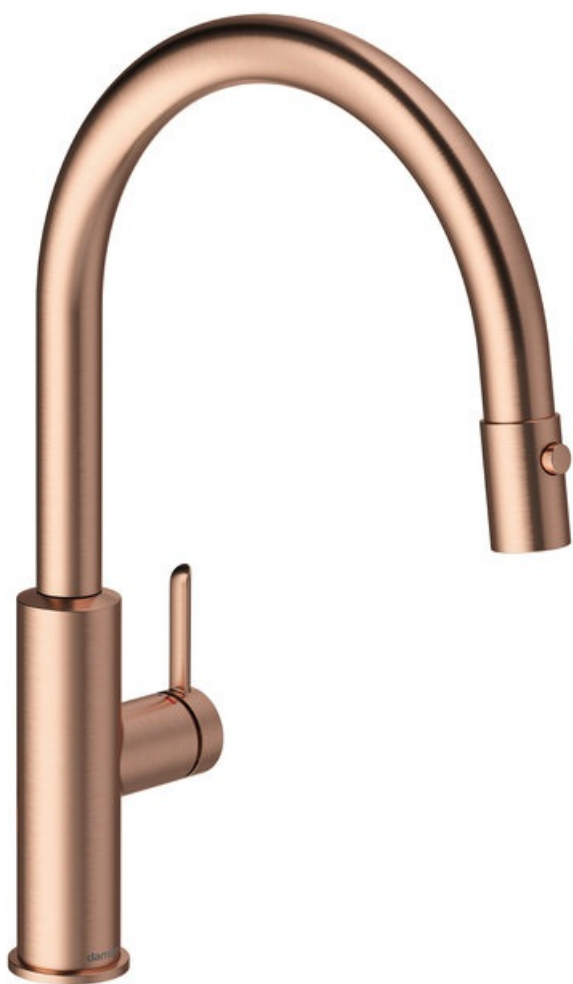

Iris

Köögisegisti väljatõmmatava pihustiga

Tootekood
Viimistlus
Seeria

911208735
Harjatud vask
Iris

EAN Nr.:

5708516850731

Standardomadused:

120° pöördepiiraja
Keraamiline tööorgan
Külm start
Veekulu max.6 l/min