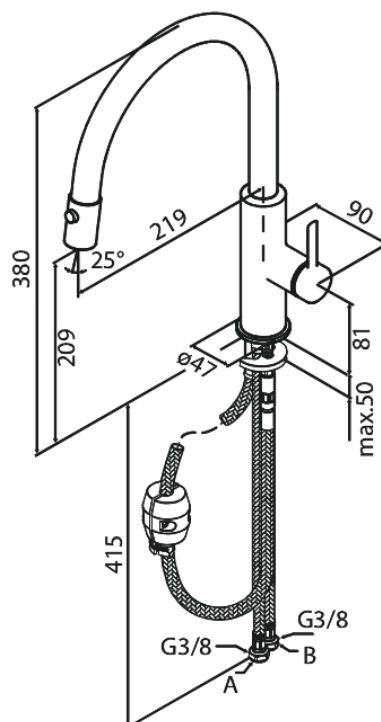

Iris

Köögisegisti väljatõmmatava pihustiga

Art. nr 911206135
Viimistlus Matt must
Seeria Iris

EAN 5708516850717

Standardomadused:

120° pöördepiiraja
Keraamiline tööorgan
Külm start
Veekulu max.6 l/min

Omadused