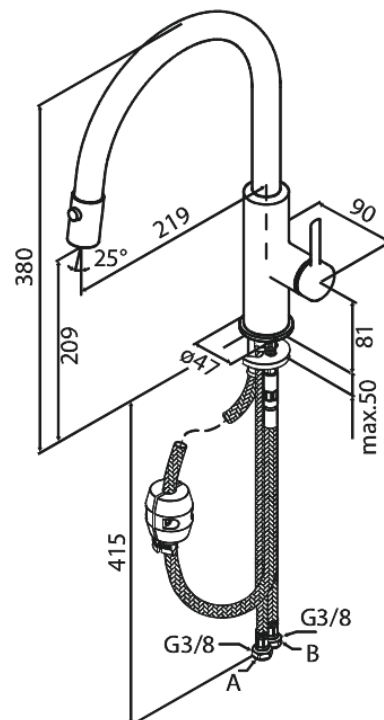

Omadused

Hals Interiors
Kivikülv 8, EE-12919 Tallinn

Tel.: 71 51 400 hals@hals.ee

Rohkem informatsiooni <https://damixa.ee>

damixa