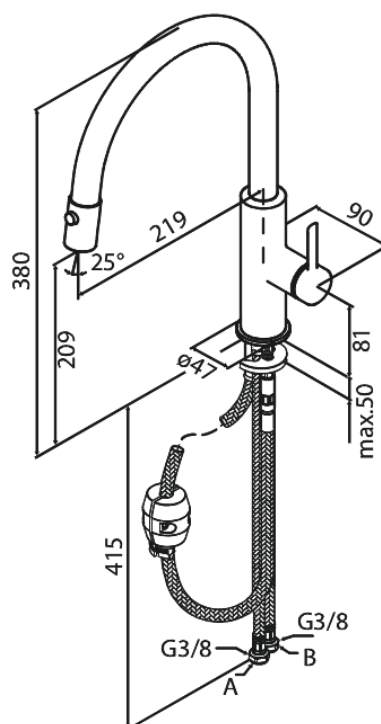

Omadused

Hals Interiors
Kivikülv 8, EE-12919 Tallinn

Tel.: 71 51 400 hals@hals.ee

Rohkem informatsiooni <https://damixa.ee>

damixa