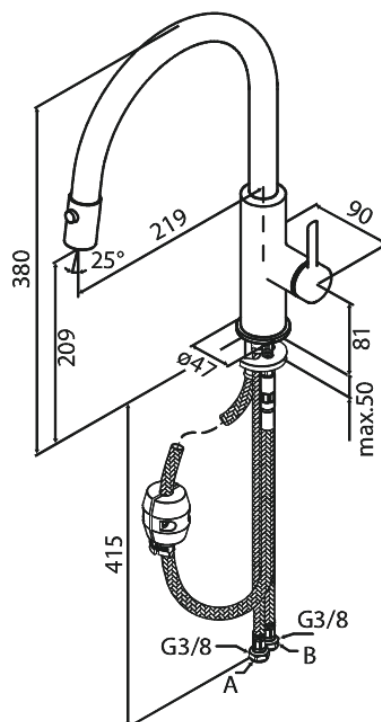

Omadused

Hals Interiors
Kivikülv 8, EE-12919 Tallinn

Tel.: 71 51 400 hals@hals.ee

Rohkem informatsiooni <https://damixa.ee>

damixa