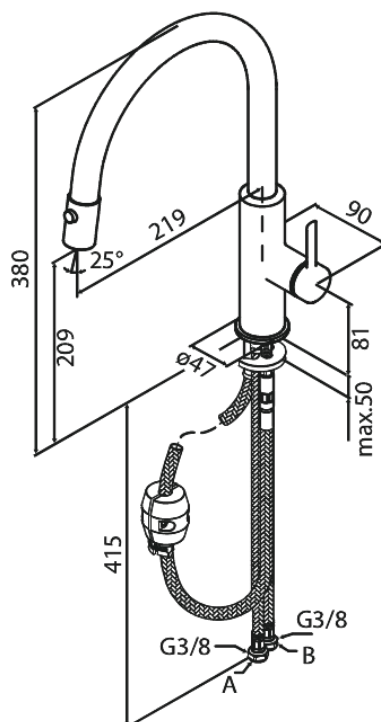

Iris

Köögisegisti väljatõmmatava pihustiga

Tootekood 911200035
Viimistlus Kroom
Seeria Iris

EAN Nr.: 5708516850687

Standardomadused:

120° pöördepiiraja
Keraamiline tööorgan
Külm start
Veekulu max.6 l/min

Omadused