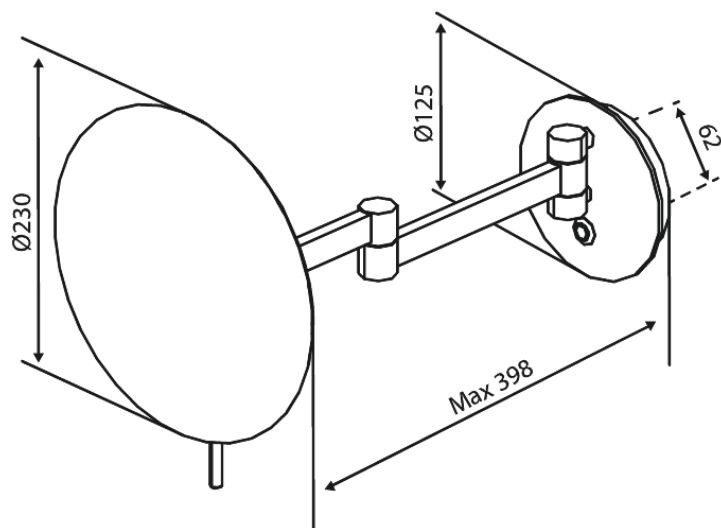

Zen

Meigipeegel valgustusega

Art. nr 487494600
Viimistlus Harjatud teras
Seeria Zen

EAN 5708516850465

Standardomadused:

5 x zoom
LED-valgus
230 V
Lihtne paigaldus – ilma pistikuta

Hals Interiors
Kivikülv 8, EE-12919 Tallinn