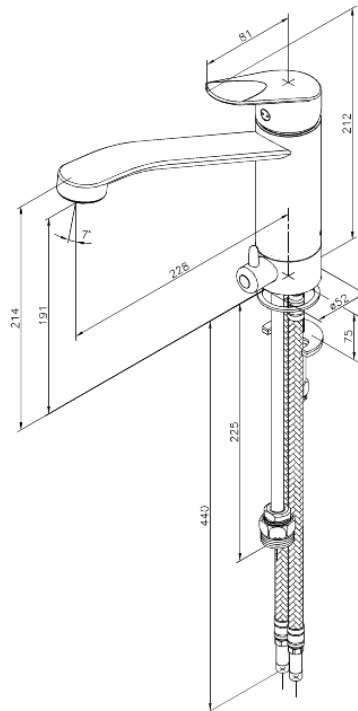

Clover Green

KÖÖGISEGISTI

Art. nr 600011000
Viimistlus Kroom
Seeria Clover Green

EAN 5708516814436

Standardomadused:

1 käepide
120° pöördepiiraja
Keraamiline tööorgan
Külm start
Kummiaeraator – lihtne puhastada