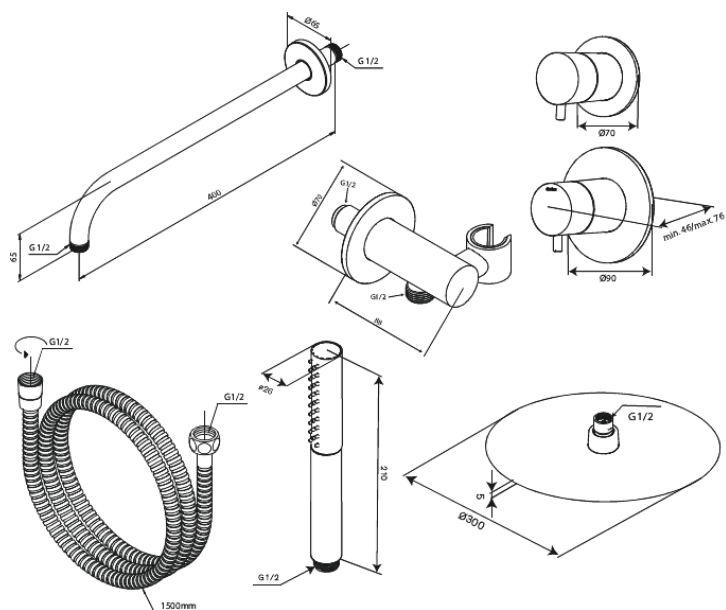

### Standardomadused:

Cover plate and handle in metal  
1500 mm dušivoolik  
Seinale paigaldatav dušihoob 40 cm  
Vihmadušš 30 cm  
Käsidušš 3 pihustusrežiimiga  
Dušiühendus painduva käsidušihoidjaga  
Vihmadušš 8 l/min / käsidušš 6 l/min