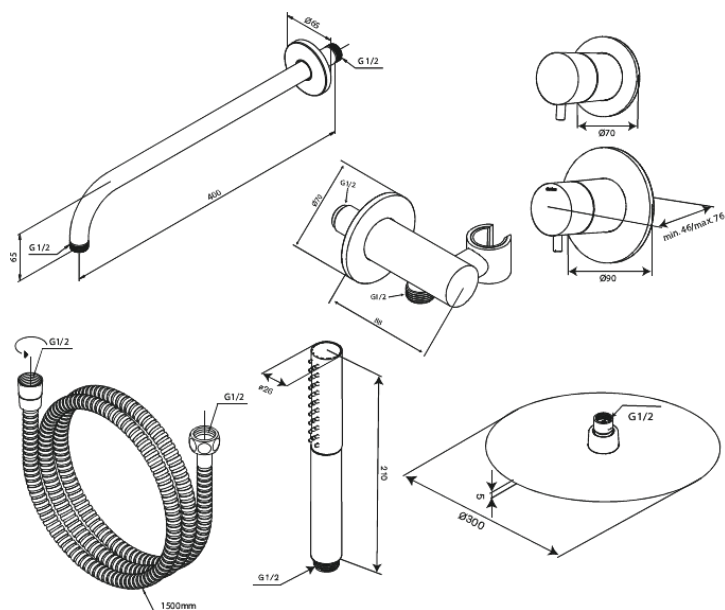

Iris

DS 1

Art. nr 570698700
Viimistlus Harjatud vask
Seeria Iris

EAN 5708516849865

Standardomadused:

Cover plate and handle in metal
1500 mm dušivoolik
Seinale paigaldatav dušihob 40 cm
Vihmadušš 30 cm
Käsidušš 3 pihustusrežiimiga
Dušiühendus painduva käsidušihoidjaga
Vihmadušš 8 l/min / käsidušš 6 l/min