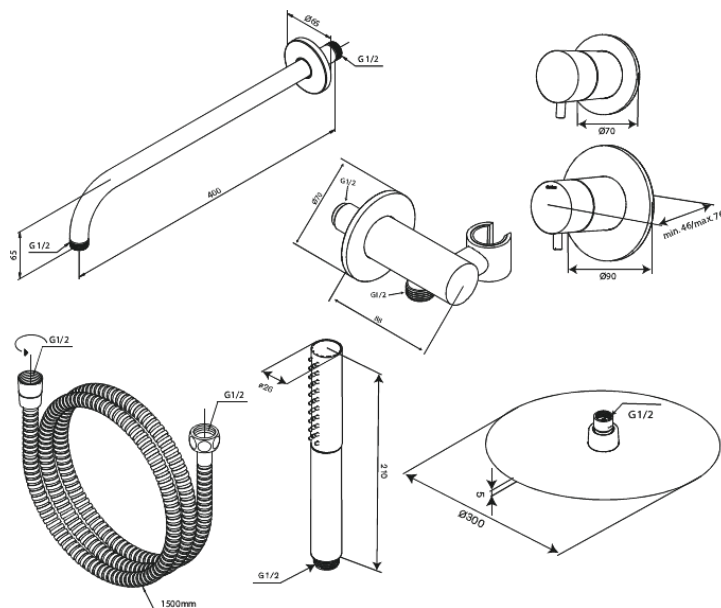

Iris

DS 1

Tootekood 570696100
Viimistlus Matt must
Seeria Iris

EAN Nr.: 5708516849841

Standardomadused:

Cover plate and handle in metal
1500 mm dušivoolik
Seinale paigaldatav dušihob 40 cm
Vihmadušš 30 cm
Käsidušš 3 pihustusrežiimiga
Dušiühendus painduva käsidušihoidjaga
Vihmadušš 8 l/min / käsidušš 6 l/min