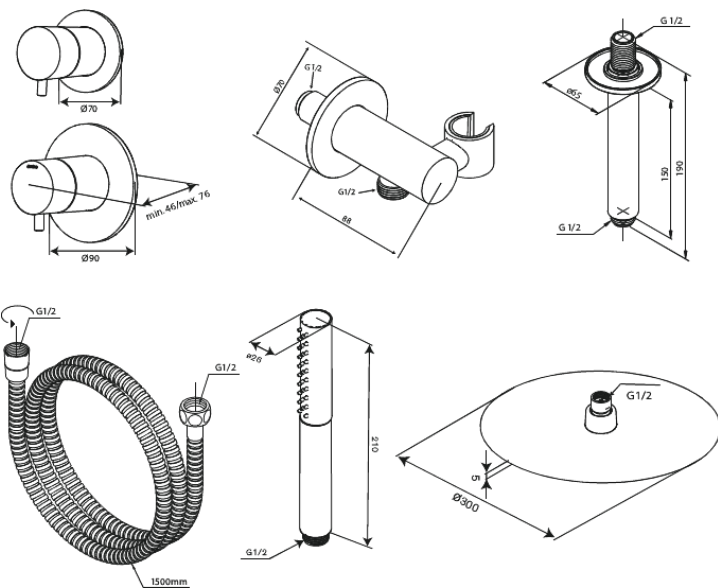

Iris

DS 2

Art. nr 570688800
Viimistlus Harjatud pronks
Seeria Iris

EAN 5708516849797

Standardomadused:

Cover plate and handle in metal
1500 mm dušivoolik
Vihmadušš 30 cm
Käsidušš 3 pihustusrežiimiga
Dušiühendus painduva käsidušihoidjaga
Laest paigaldatav dušihob 15 cm
Vihmadušš 8 l/min / käsidušš 6 l/min