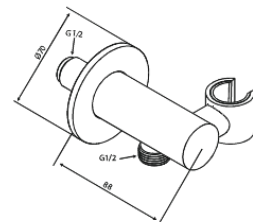

## DS 2

Art. nr 570687900  
Viimistlus Harjatud messing  
Seeria Iris

EAN 5708516849773

### Standardomadused:

Cover plate and handle in metal  
1500 mm dušivoolik  
Vihmadušš 30 cm  
Käsidušš 3 pihustusrežiimiga  
Dušiühendus painduva käsidušihoidjaga  
Laest paigaldatav dušihob 15 cm  
Vihmadušš 8 l/min / käsidušš 6 l/min