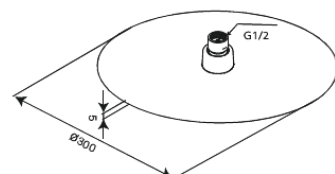

### Standardomadused:

Cover plate and handle in metal  
1500 mm dušivoolik  
Vihmadušš 30 cm  
Käsidušš 3 pihustusrežiimiga  
Dušiühendus painduva käsidušihoidjaga  
Laest paigaldatav dušihob 15 cm  
Vihmadušš 8 l/min / käsidušš 6 l/min