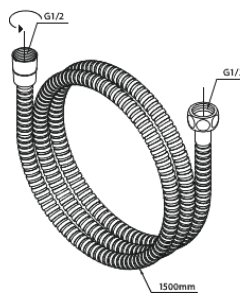

## DS 2

Art. nr 570687900  
Viimistlus Harjatud messing  
Seeria Iris

EAN 5708516849773

### Standardomadused:

Cover plate and handle in metal  
1500 mm dušivoolik  
Vihmadušš 30 cm  
Käsidušš 3 pihustusrežiimiga  
Dušiühendus painduva käsidušihoidjaga  
Laest paigaldatav dušihob 15 cm  
Vihmadušš 8 l/min / käsidušš 6 l/min