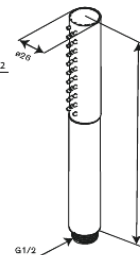

## DS 2

Art. nr 570687900  
Viimistlus Harjatud messing  
Seeria Iris

EAN 5708516849773

### Standardomadused:

Cover plate and handle in metal  
1500 mm dušivoolik  
Vihmadušš 30 cm  
Käsidušš 3 pihustusrežiimiga  
Dušiühendus painduva käsidušihoidjaga  
Laest paigaldatav dušihob 15 cm  
Vihmadušš 8 l/min / käsidušš 6 l/min