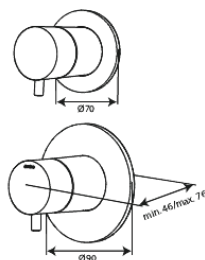

### Standardomadused:

Cover plate and handle in metal  
1500 mm dušivoolik  
Vihmadušš 30 cm  
Käsidušš 3 pihustusrežiimiga  
Dušiühendus painduva käsidušihoidjaga  
Laest paigaldatav dušihob 15 cm  
Vihmadušš 8 l/min / käsidušš 6 l/min