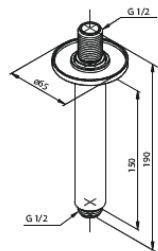

## DS 2

Art. nr 570687900  
Viimistlus Harjatud messing  
Seeria Iris

EAN 5708516849773

### Standardomadused:

Cover plate and handle in metal  
1500 mm dušivoolik  
Vihmadušš 30 cm  
Käsidušš 3 pihustusrežiimiga  
Dušiühendus painduva käsidušihoidjaga  
Laest paigaldatav dušihob 15 cm  
Vihmadušš 8 l/min / käsidušš 6 l/min