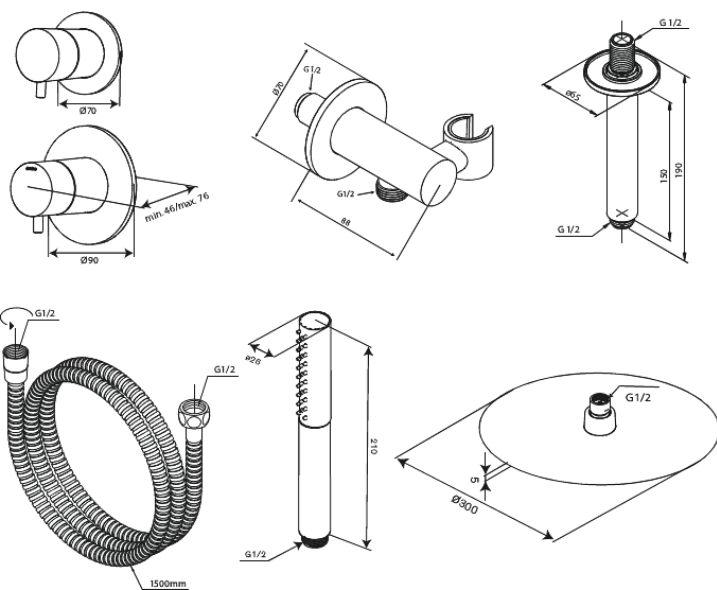

Iris

DS 2

Art. nr 570680000
Viimistlus Kroom
Seeria Iris

EAN 5708516849735

Standardomadused:

Cover plate and handle in metal
1500 mm dušivoolik
Vihmadušš 30 cm
Käsidušš 3 pihustusrežiimiga
Dušiühendus painduva käsidušihoidjaga
Laest paigaldatav dušihob 15 cm
Vihmadušš 8 l/min / käsidušš 6 l/min