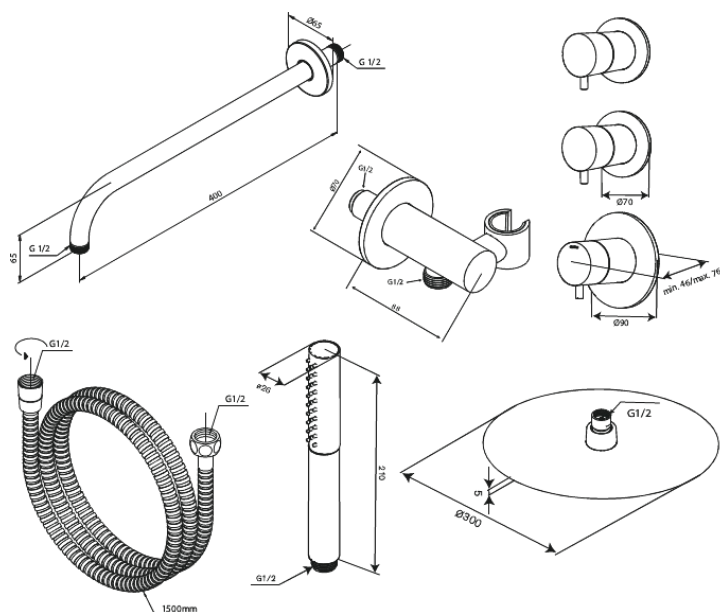

Iris

XS 1

Art. nr 570658800
Viimistlus Harjatud pronks
Seeria Iris

EAN 5708516849728

Standardomadused:

Cover plate and handle in metal
1500 mm dušivoolik
Seinale paigaldatav dušihoob 40 cm
Vihmadušš 30 cm
Käsidušš 3 pihustusrežiimiga
Dušiühendus painduva käsidušihoidjaga
Vihmadušš 8 l/min / käsidušš 6 l/min