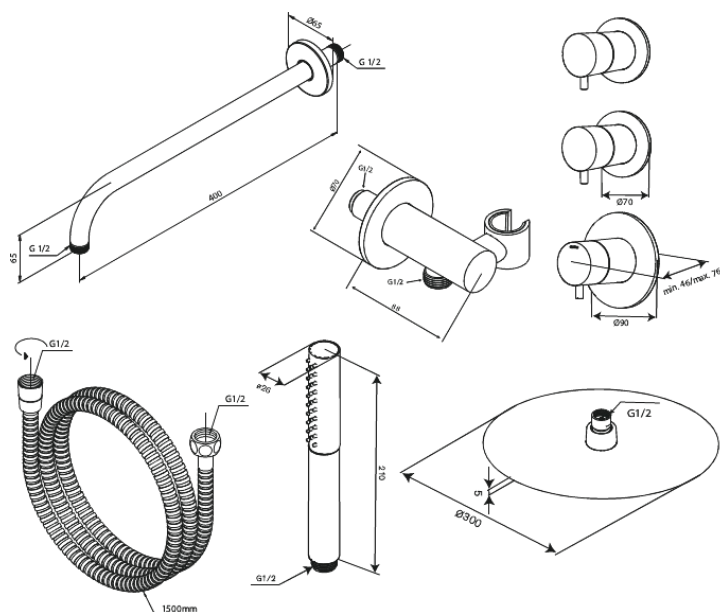

Iris

XS 1

Art. nr 570654600
Viimistlus Harjatud teras
Seeria Iris

EAN 5708516849674

Standardomadused:

Cover plate and handle in metal
1500 mm dušivoolik
Seinale paigaldatav dušihob 40 cm
Vihmadušš 30 cm
Käsidušš 3 pihustusrežiimiga
Dušiühendus painduva käsidušihoidjaga
Vihmadušš 8 l/min / käsidušš 6 l/min