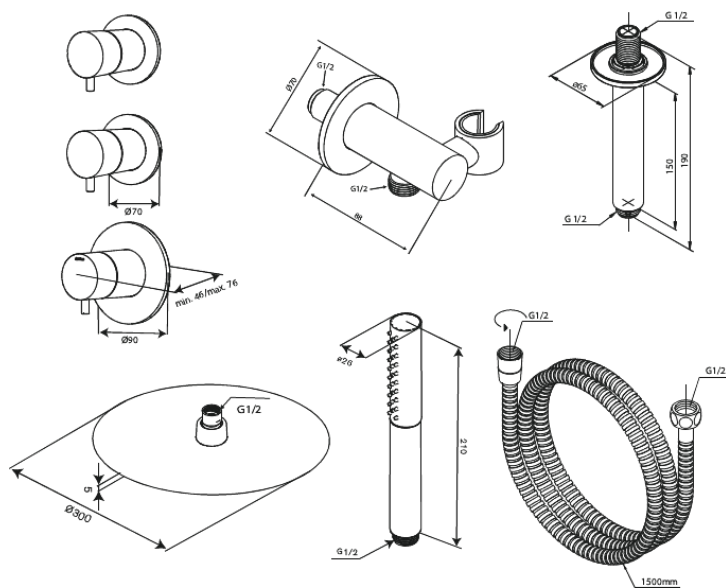

Iris

XS 2

Art. nr
Viimistlus
Seeria

570648800
Harjatud pronks
Iris

EAN

5708516849650

Standardomadused:

Cover plate and handle in metal
1500 mm dušivoolik
Vihmadušš 30 cm
Käsidušš 3 pihustusrežiimiga
Dušiühendus painduva käsidušihoidjaga
Laest paigaldatav dušihob 15 cm
Vihmadušš 8 l/min / käsidušš 6 l/min