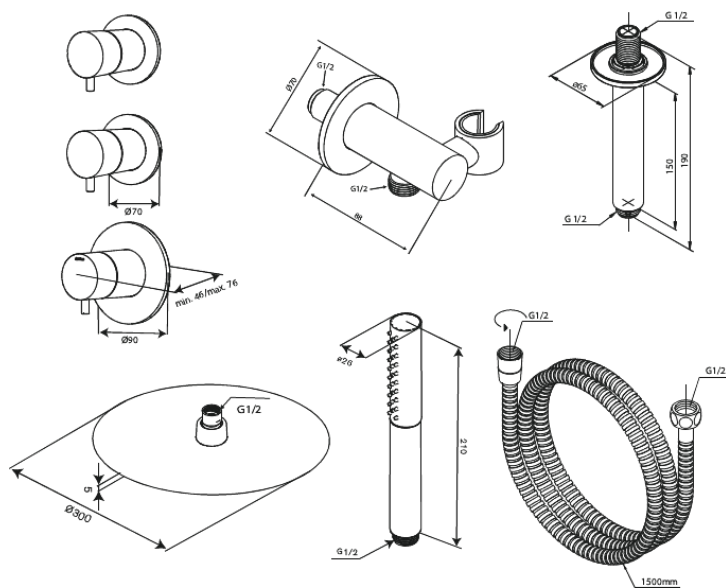

Iris

XS 2

Art. nr
Viimistlus
Seeria

570648700
Harjatud vask
Iris

EAN

5708516849643

Standardomadused:

Cover plate and handle in metal
1500 mm dušivoolik
Vihmadušš 30 cm
Käsidušš 3 pihustusrežiimiga
Dušiühendus painduva käsidušihoidjaga
Laest paigaldatav dušihob 15 cm
Vihmadušš 8 l/min / käsidušš 6 l/min