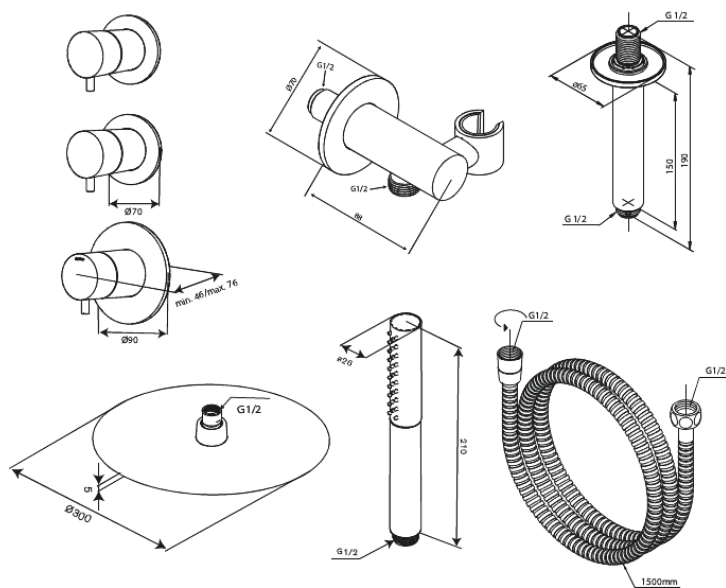

## XS 2

Art. nr 570647900  
Viimistlus Harjatud messing  
Seeria Iris

EAN 5708516849636

### Standardomadused:

Cover plate and handle in metal  
1500 mm dušivoolik  
Vihmadušš 30 cm  
Käsidušš 3 pihustusrežiimiga  
Dušiühendus painduva käsidušihoidjaga  
Laest paigaldatav dušihob 15 cm  
Vihmadušš 8 l/min / käsidušš 6 l/min