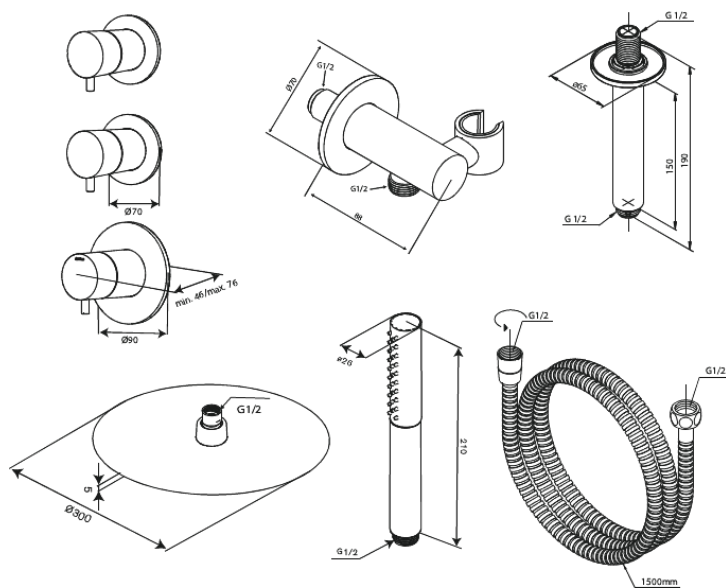

### Standardomadused:

Cover plate and handle in metal  
1500 mm dušivoolik  
Vihmadušš 30 cm  
Käsidušš 3 pihustusrežiimiga  
Dušiühendus painduva käsidušihoidjaga  
Laest paigaldatav dušihob 15 cm  
Vihmadušš 8 l/min / käsidušš 6 l/min