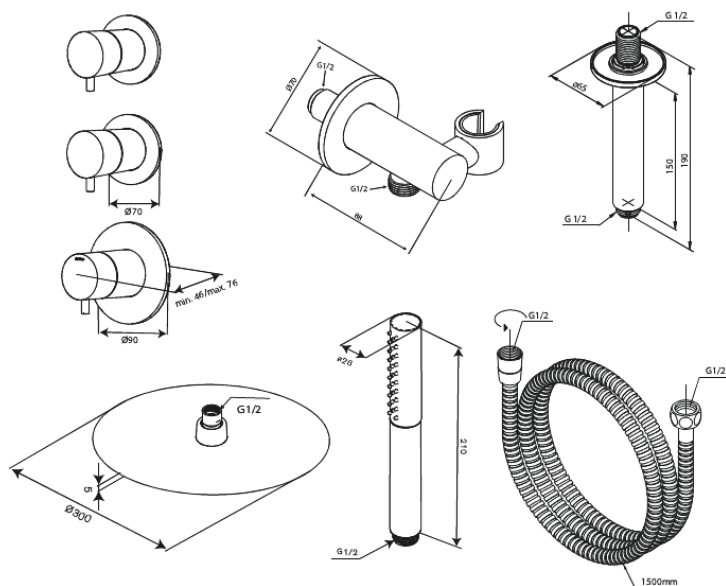

Iris

XS 2

Art. nr 570640000
Viimistlus Kroom
Seeria Iris

EAN 5708516849599

Standardomadused:

Cover plate and handle in metal
1500 mm dušivoolik
Vihmadušš 30 cm
Käsidušš 3 pihustusrežiimiga
Dušiühendus painduva käsidušihoidjaga
Laest paigaldatav dušihob 15 cm
Vihmadušš 8 l/min / käsidušš 6 l/min