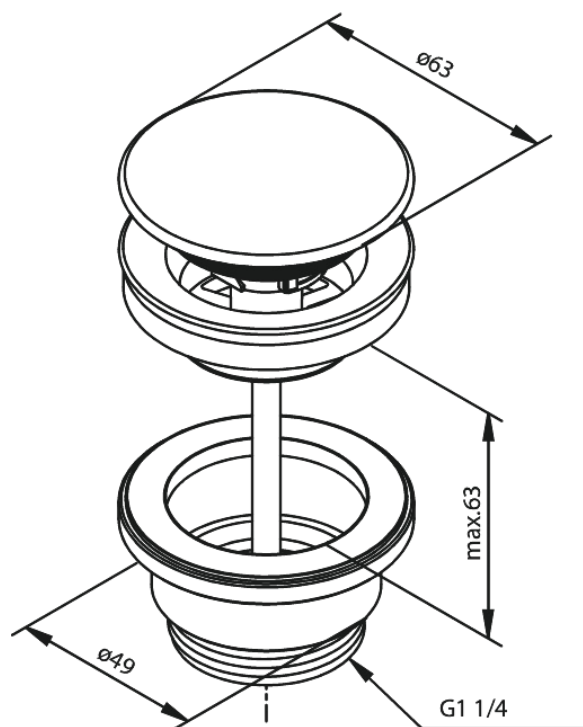

Suletav Äravool, Alati avatud äravool

Art. nr 238608800
Viimistlus Harjatud pronks
Seeria

EAN 5708516849322

Standardomadused:

Ø63
Max. 63mm

Hals Interiors
Kivikülv 8, EE-12919 Tallinn

Tel.: 71 51 400 hals@hals.ee