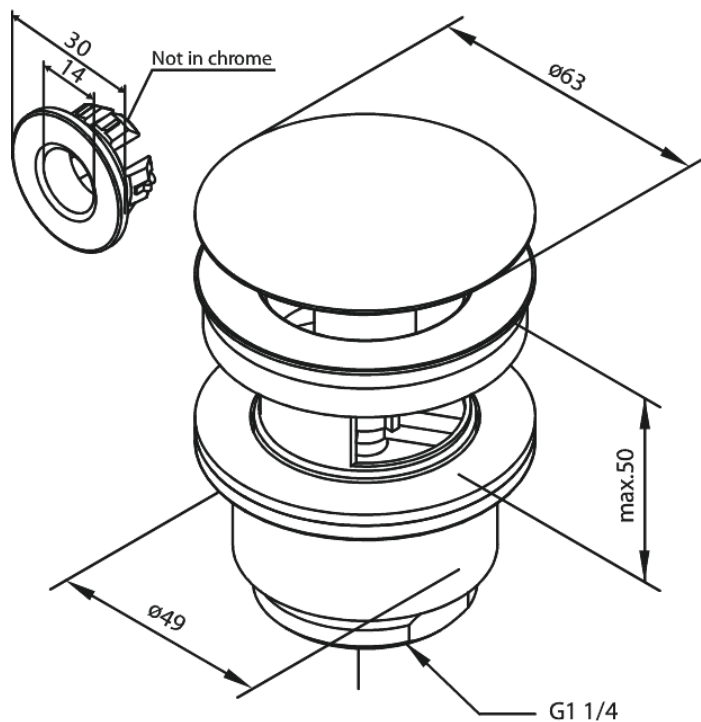

Suletav Äravool

Art. nr 238508800
Viimistlus Harjatud pronks
Seeria

EAN 5708516849315

Standardomadused:

Ø63
Max. 50mm

Hals Interiors
Kivikülv 8, EE-12919 Tallinn

Tel.: 71 51 400 hals@hals.ee

Rohkem informatsiooni <https://damixa.ee>