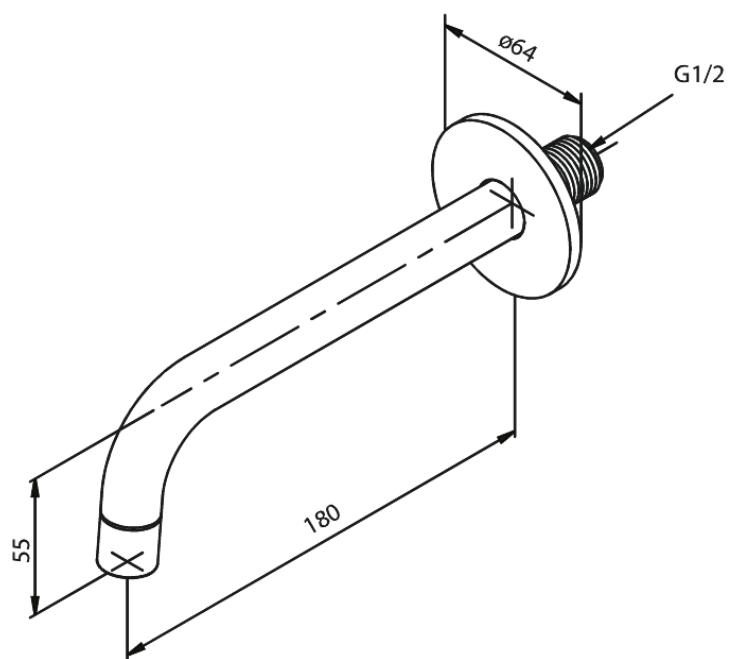

# Vanni jooksutoru 180mm

**Tootekood** 484838800  
**Viimistlus** Harjatud pronks  
**Seeria**

**EAN Nr.:** 5708516849155

**Hals Interiors**  
Kivikülv 8, EE-12919 Tallinn

Tel.: 71 51 400 [hals@hals.ee](mailto:hals@hals.ee)