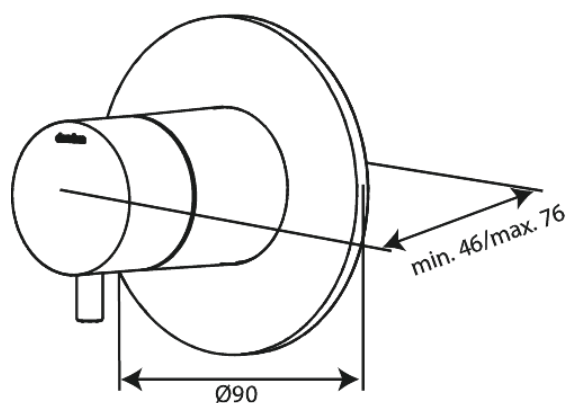

Omadused

Hals Interiors
Kivikülv 8, EE-12919 Tallinn

Tel.: 71 51 400 hals@hals.ee

Rohkem informatsiooni <https://damixa.ee>

damixa