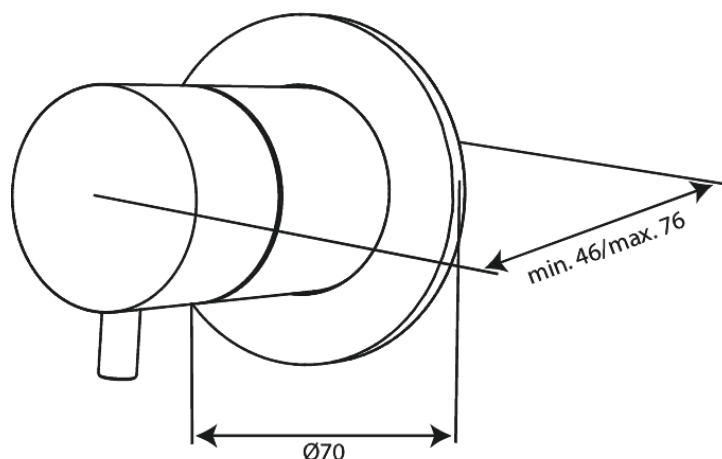

Standardomadused:

Cover plate and handle in metal

Hals Interiors
Kivikülv 8, EE-12919 Tallinn

Tel.: 71 51 400 hals@hals.ee

Rohkem informatsiooni <https://damixa.ee>

damixa