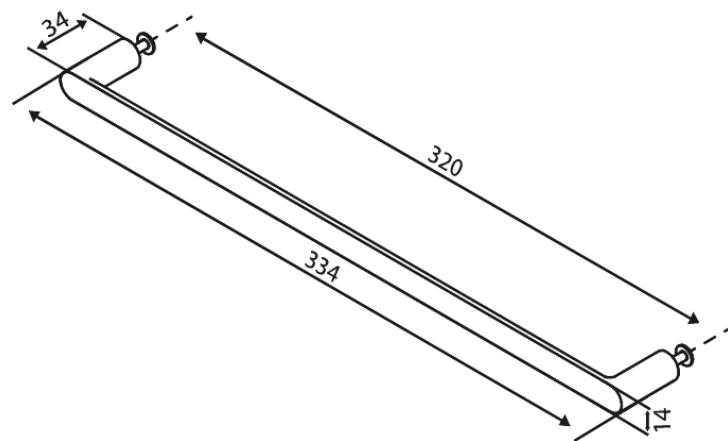

Zen

Sahtli käepide 320 cc

Art. nr 487527900
Viimistlus Harjatud messing
Seeria Zen

EAN 5708516848936

Standardomadused:

Kinnitus kruvidega kaasas

Hals Interiors
Kivikülv 8, EE-12919 Tallinn

Tel.: 71 51 400 hals@hals.ee