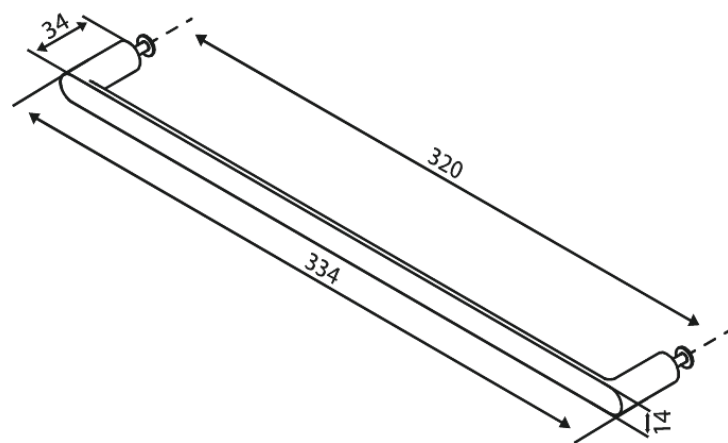

Zen

Sahtli käepide 320 cc

Art. nr 487525500
Viimistlus Harjatud grafiithall
Seeria Zen

EAN 5708516848912

Standardomadused:

Kinnitus kruvidega kaasas

Hals Interiors
Kivikülv 8, EE-12919 Tallinn

Tel.: 71 51 400 hals@hals.ee