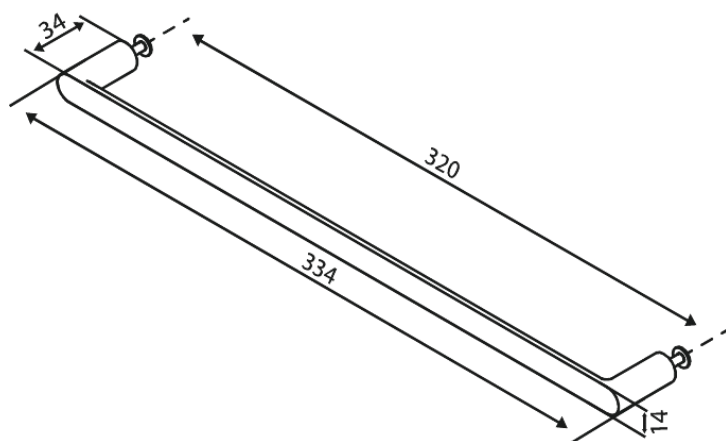

Zen

Sahtli käepide 320 cc

Art. nr 487524600
Viimistlus Harjatud teras
Seeria Zen

EAN 5708516848905

Standardomadused:

Kinnitus kruvidega kaasas

Hals Interiors
Kivikülv 8, EE-12919 Tallinn

Tel.: 71 51 400 hals@hals.ee