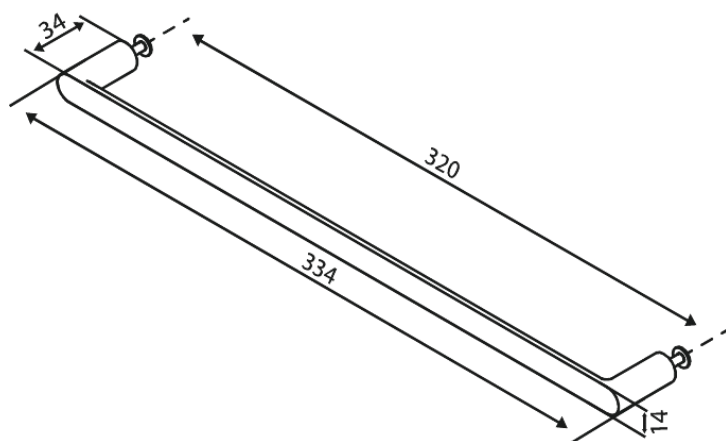

Standardomadused:

Kinnitus kruvidega kaasas

Hals Interiors
Kivikülv 8, EE-12919 Tallinn

Tel.: 71 51 400 hals@hals.ee

Rohkem informatsiooni <https://damixa.ee>

damixa