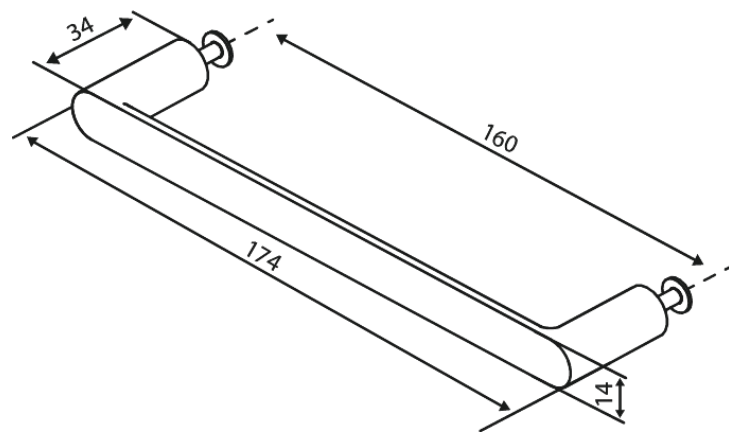

Zen

Sahtli käepide 160 cc

Art. nr 487518800
Viimistlus Harjatud pronks
Seeria Zen

EAN 5708516848882

Standardomadused:

Kinnitus kruvidega kaasas

Hals Interiors
Kivikülv 8, EE-12919 Tallinn

Tel.: 71 51 400 hals@hals.ee