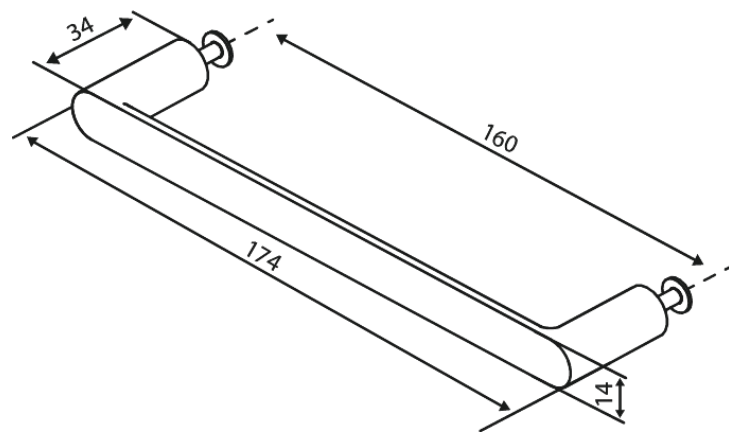

Zen

Sahtli käepide 160 cc

Art. nr 487518700
Viimistlus Harjatud vask
Seeria Zen

EAN 5708516848875

Standardomadused:

Kinnitus kruvidega kaasas

Hals Interiors
Kivikülv 8, EE-12919 Tallinn

Tel.: 71 51 400 hals@hals.ee