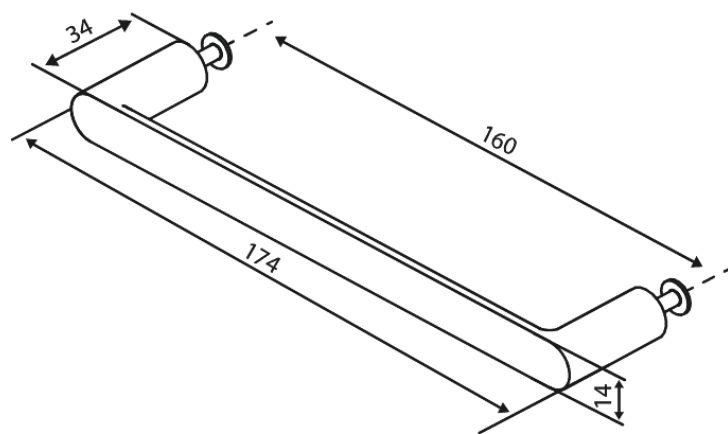

Zen

Sahtli käepide 160 cc

Art. nr 487517900
Viimistlus Harjatud messing
Seeria Zen

EAN 5708516848868

Standardomadused:

Kinnitus kruvidega kaasas

Hals Interiors
Kivikülv 8, EE-12919 Tallinn

Tel.: 71 51 400 hals@hals.ee