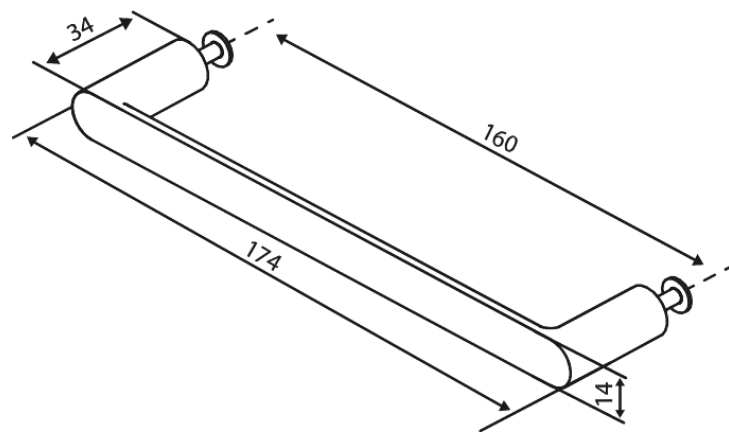

Zen

Sahtli käepide 160 cc

Tootekood 487517900
Viimistlus Harjatud messing
Seeria Zen

EAN Nr.: 5708516848868

Standardomadused:

Kinnitus kruvidega kaasas

Hals Interiors
Kivikülv 8, EE-12919 Tallinn

Tel.: 71 51 400 hals@hals.ee