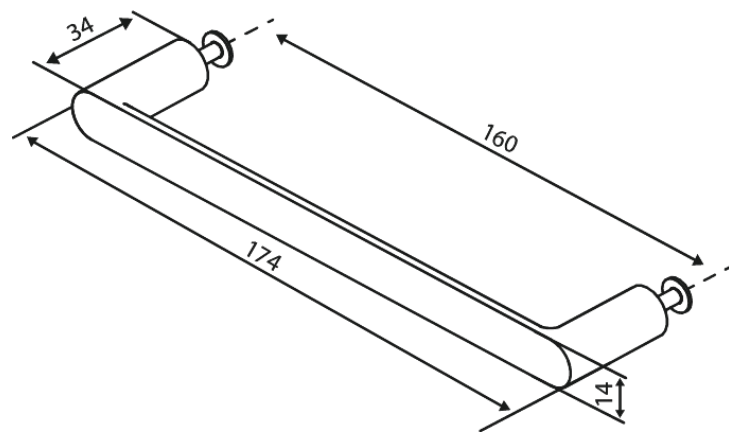

Standardomadused:

Kinnitus kruvidega kaasas

Hals Interiors
Kivikülv 8, EE-12919 Tallinn

Tel.: 71 51 400 hals@hals.ee

Rohkem informatsiooni <https://damixa.ee>

damixa