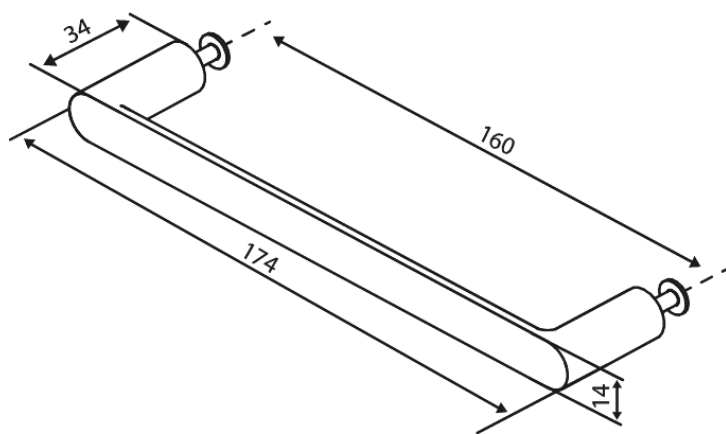

Zen

Sahtli käepide 160 cc

Art. nr 487515500
Viimistlus Harjatud grafiithall
Seeria Zen

EAN 5708516848844

Standardomadused:

Kinnitus kruvidega kaasas

Hals Interiors
Kivikülv 8, EE-12919 Tallinn

Tel.: 71 51 400 hals@hals.ee