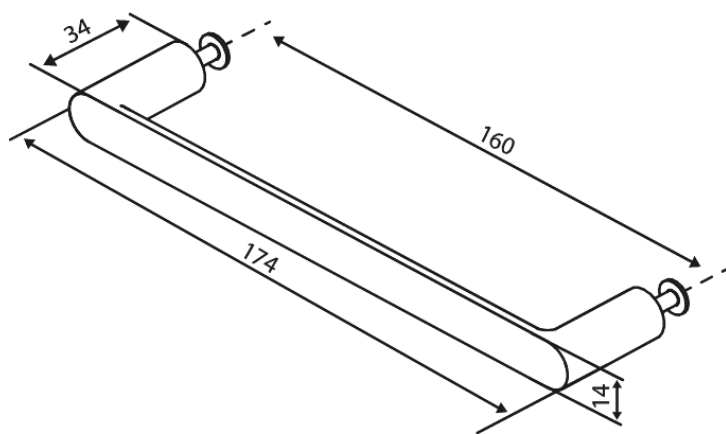

Zen

Sahtli käepide 160 cc

Art. nr 487514600
Viimistlus Harjatud teras
Seeria Zen

EAN 5708516848837

Standardomadused:

Kinnitus kruvidega kaasas

Hals Interiors
Kivikülv 8, EE-12919 Tallinn

Tel.: 71 51 400 hals@hals.ee